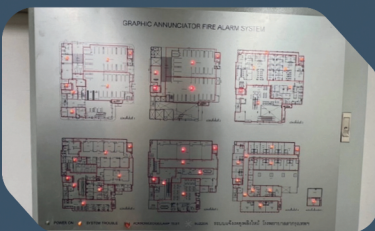

โรงพยาบาลเฉพาะทาง (จักษุ) กรุงเทพฯ
มูลค่า 62,500,000 บาท